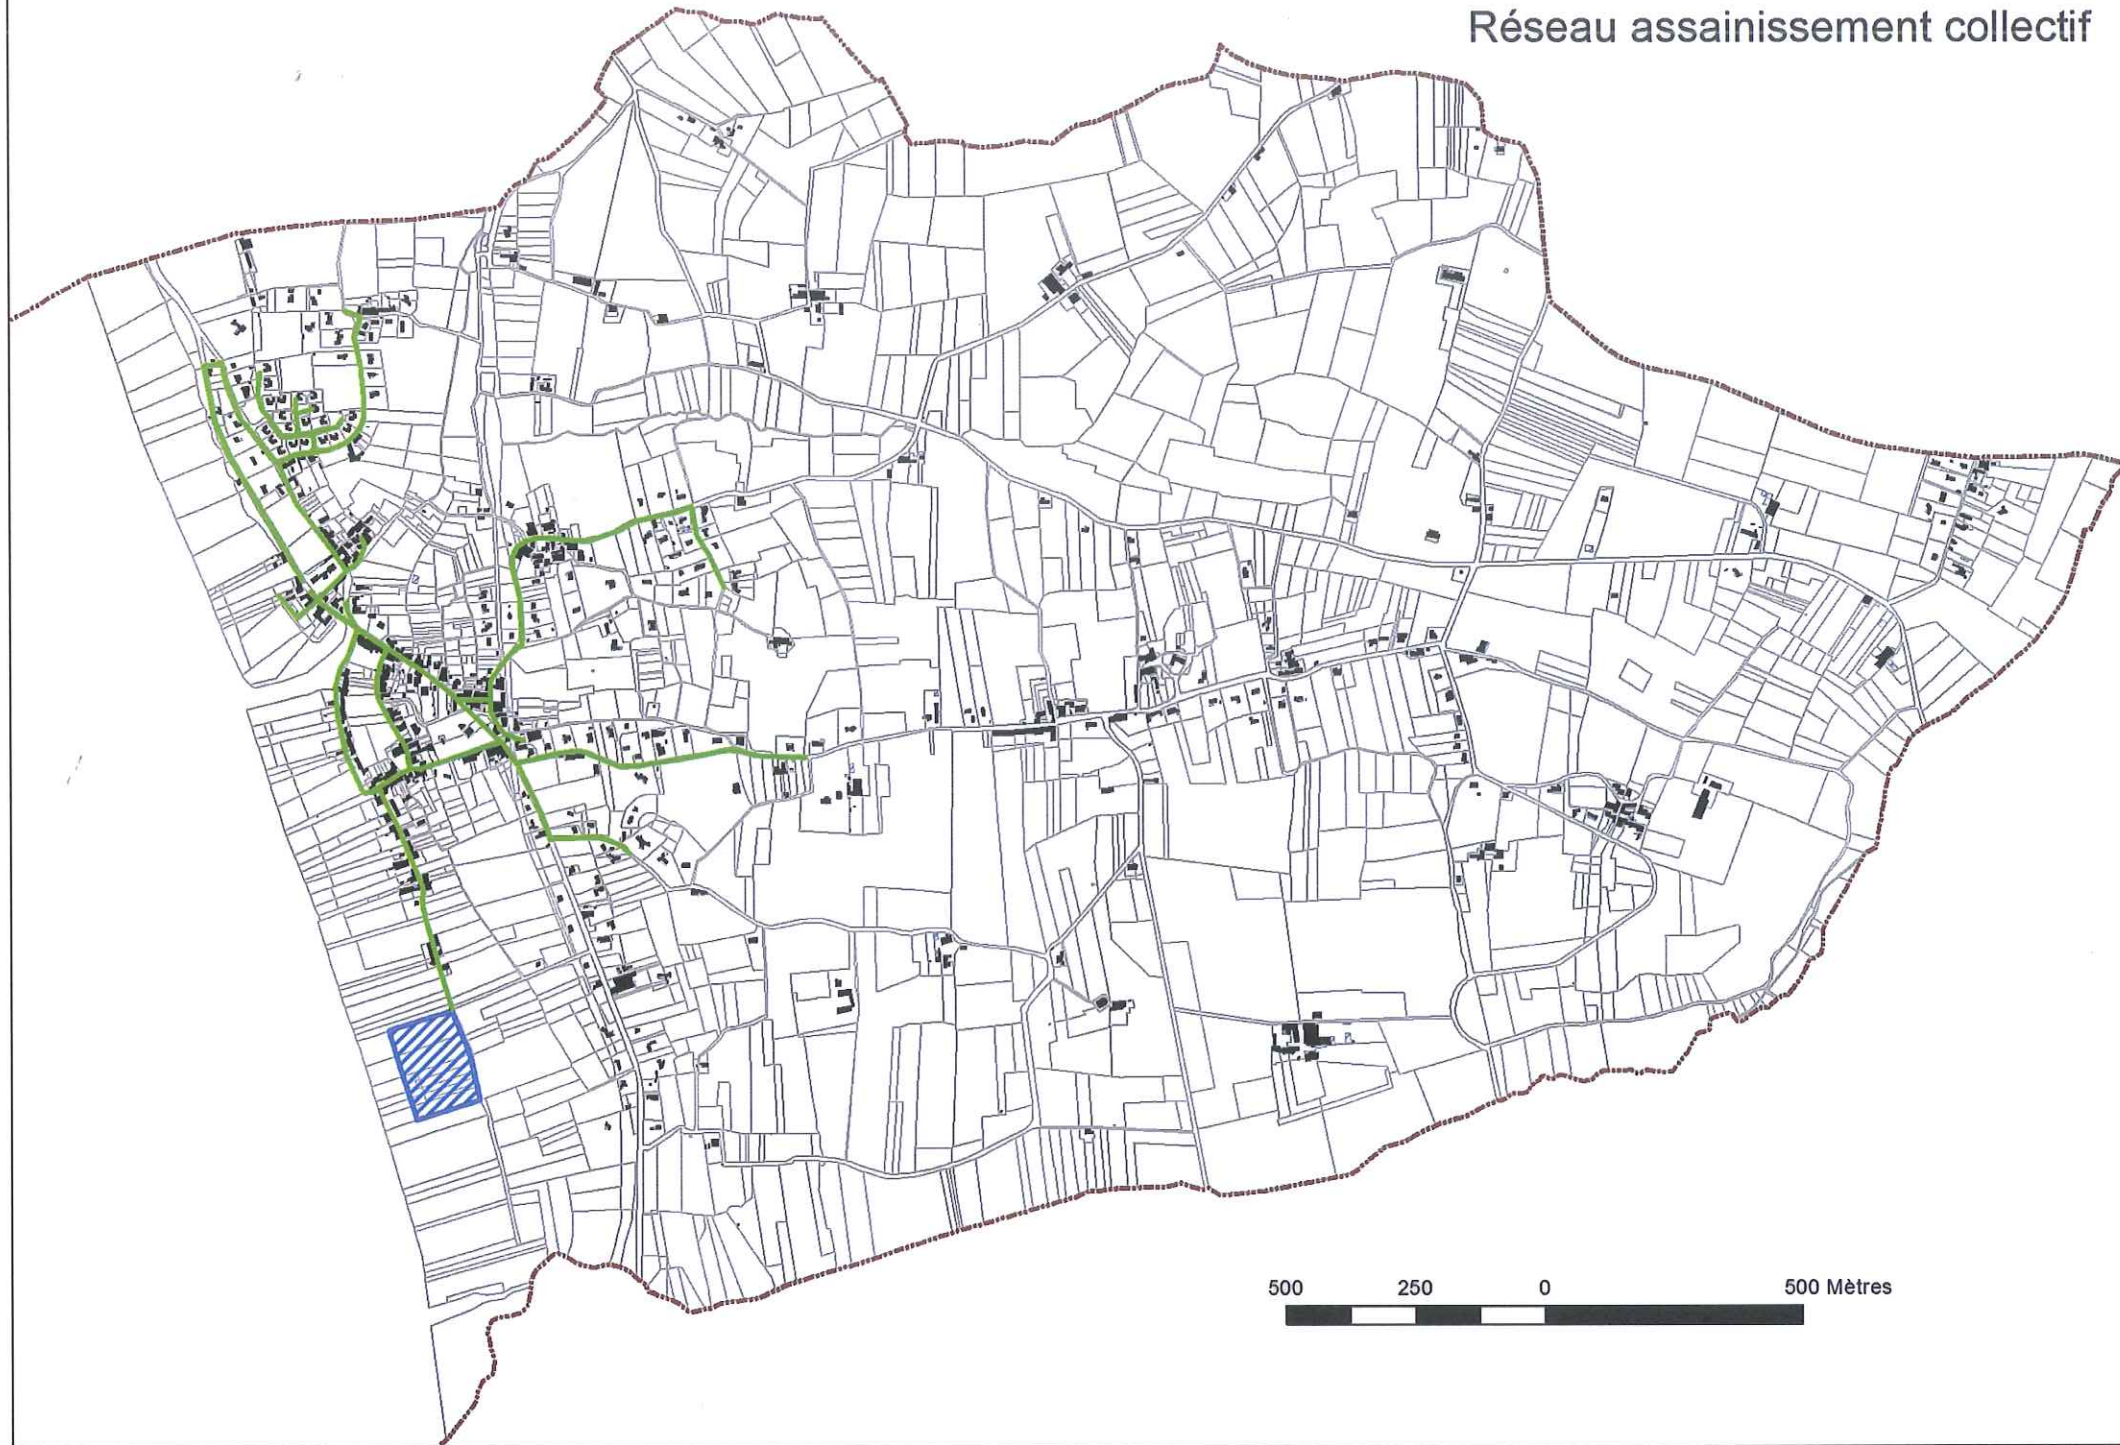

# Réseau assainissement collectif

500 250 0 500 Mètres