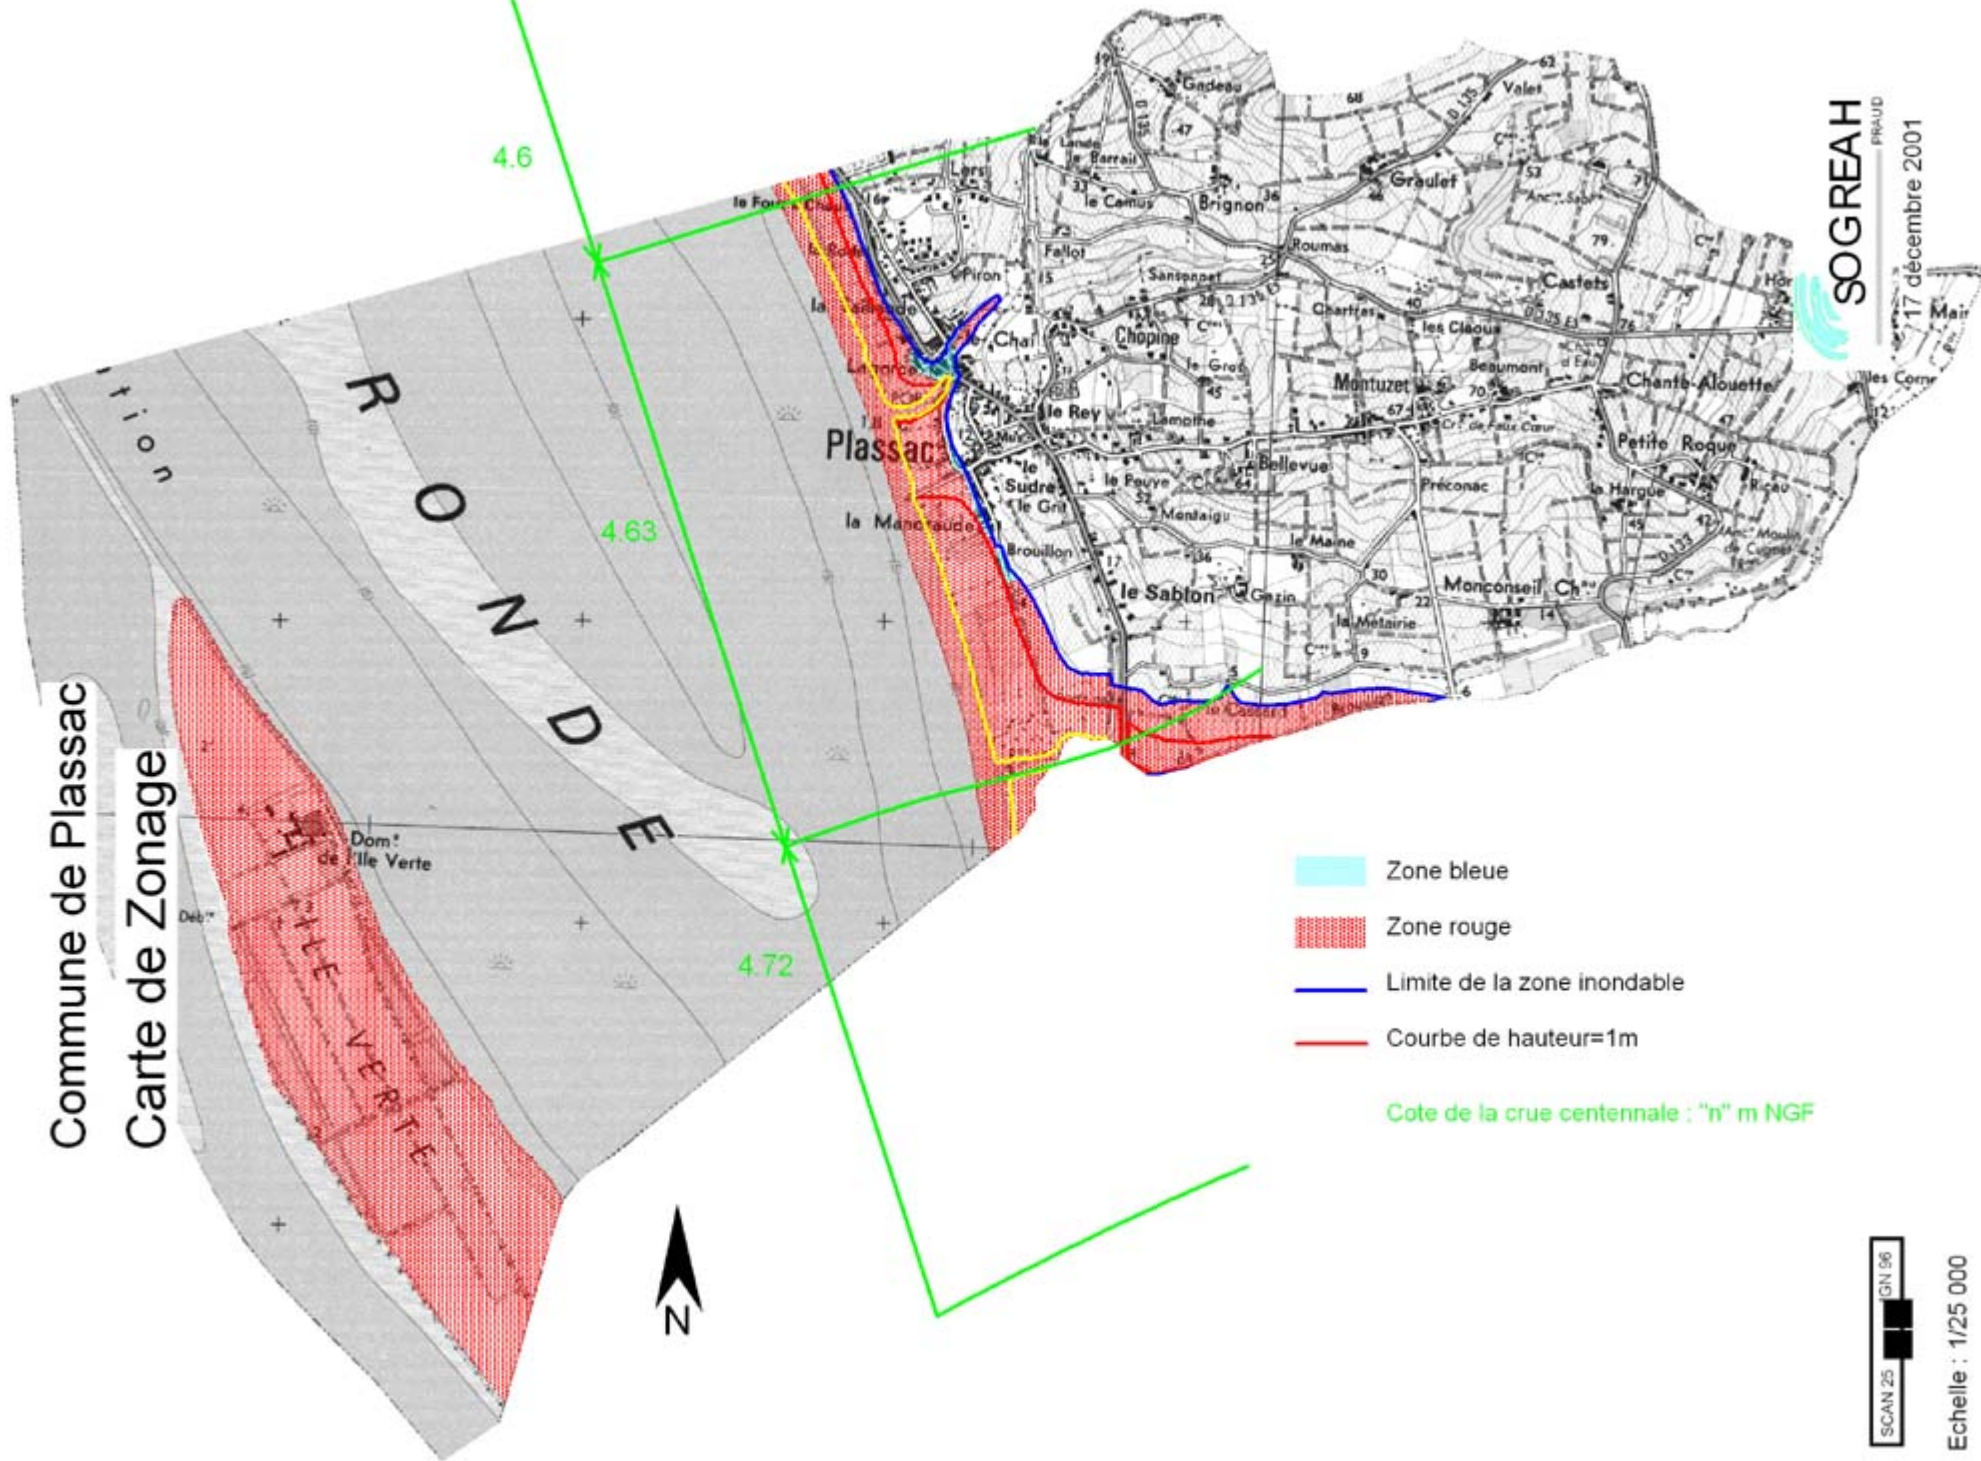

Commune de Plassac
Carte de Zonage

- Zone bleue
- Zone rouge
- Limite de la zone inondable
- Courbe de hauteur=1m

Cote de la crue centennale : "n" m NGF