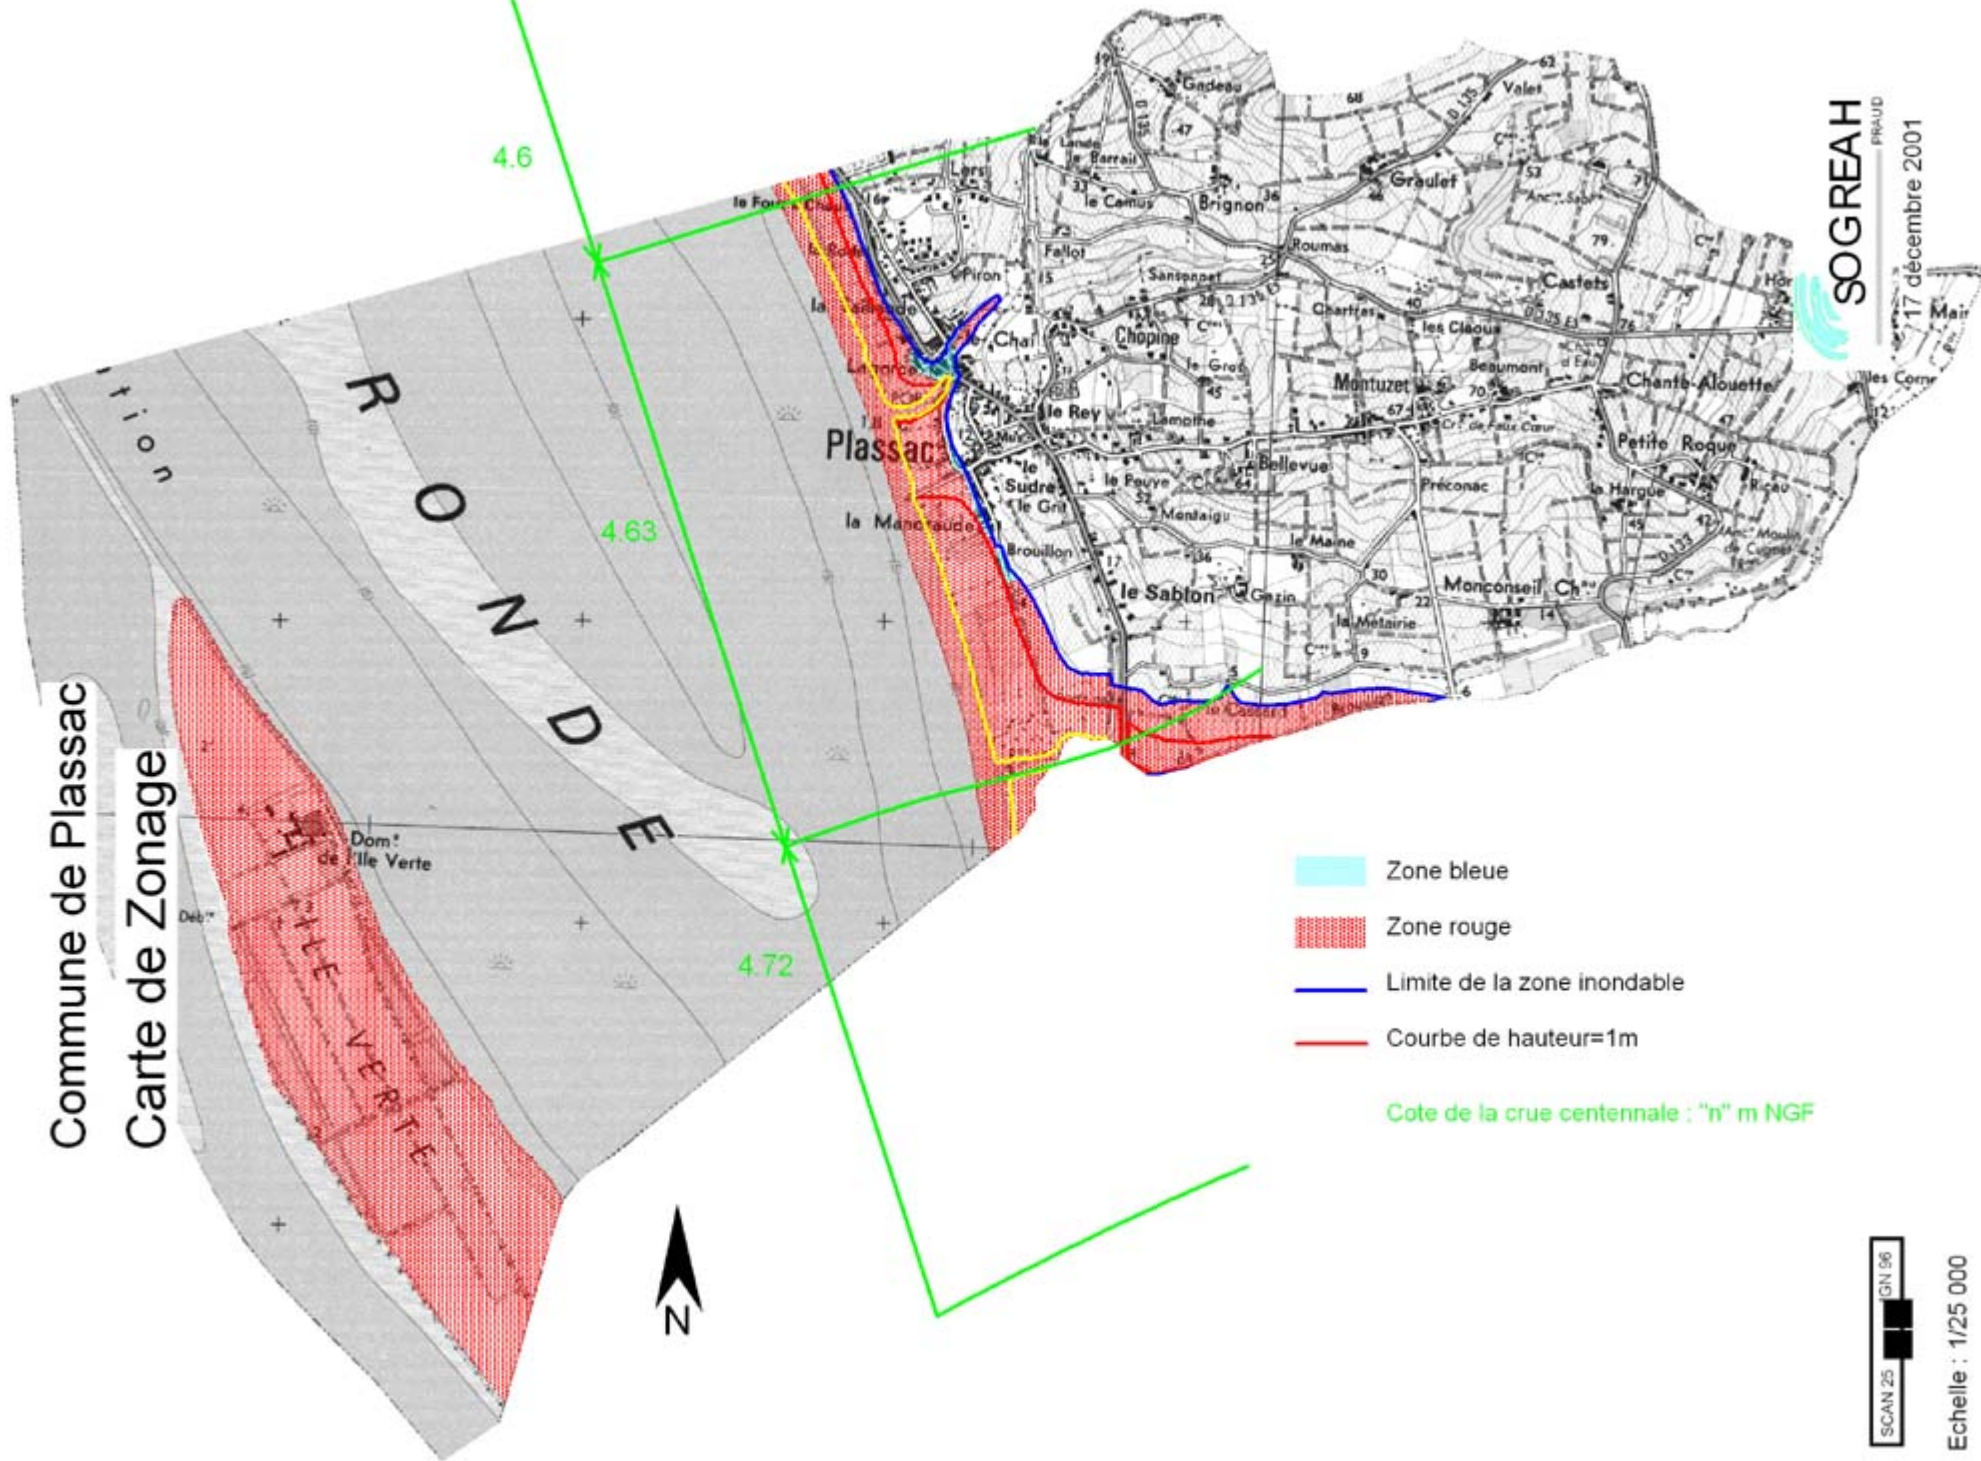

Commune de Plassac
Carte de Zonage

SOGREAH
PRAUD

17 décembre 2001

- Zone bleue
- Zone rouge
- Limite de la zone inondable
- Courbe de hauteur=1m

Cote de la crue centennale : "n" m NGF

SCAN 25 GN 96

Echelle : 1/25 000